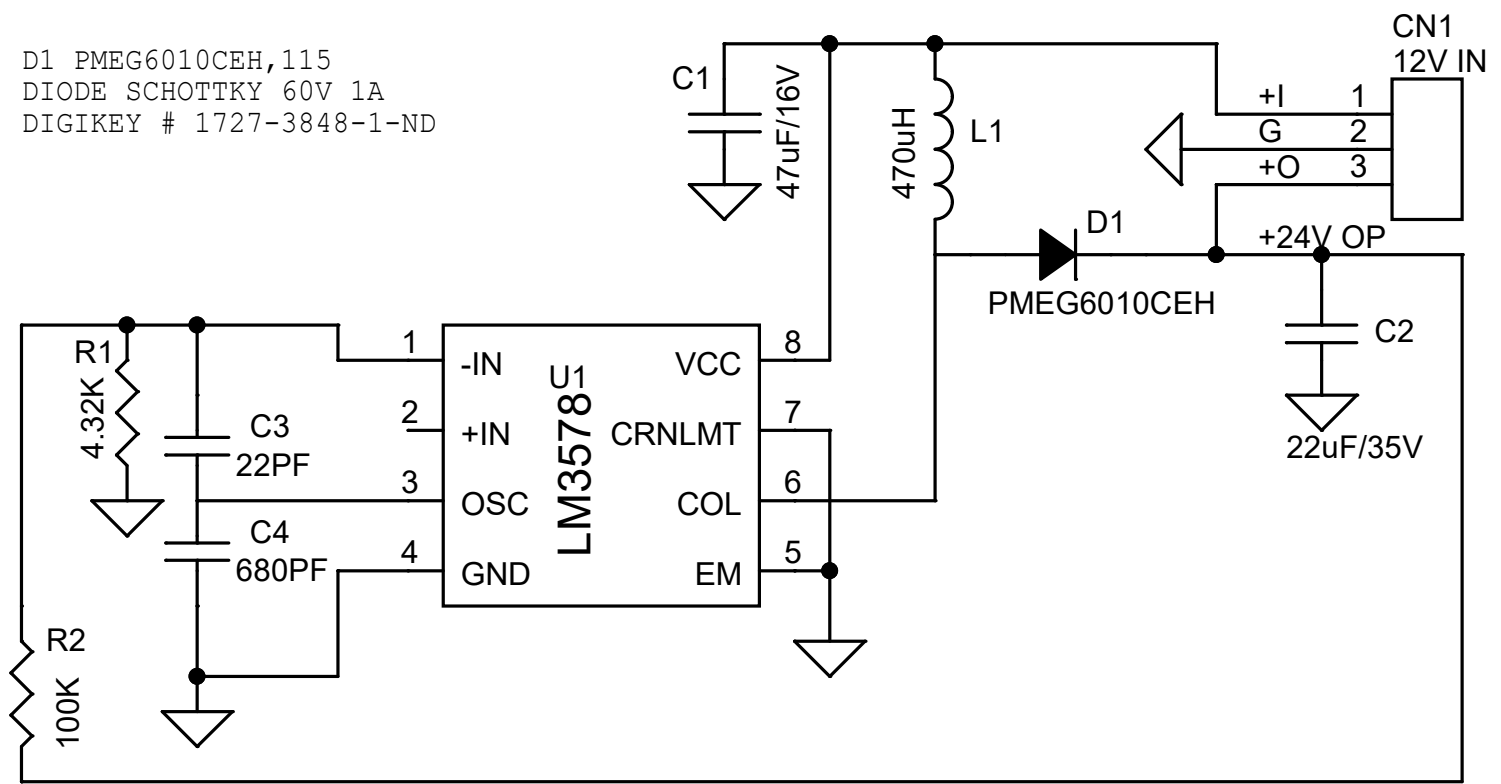

D1 PMEG6010CEH,115
 DIODE SCHOTTKY 60V 1A
 DIGIKEY # 1727-3848-1-ND

D

D

C

C

B

B

A